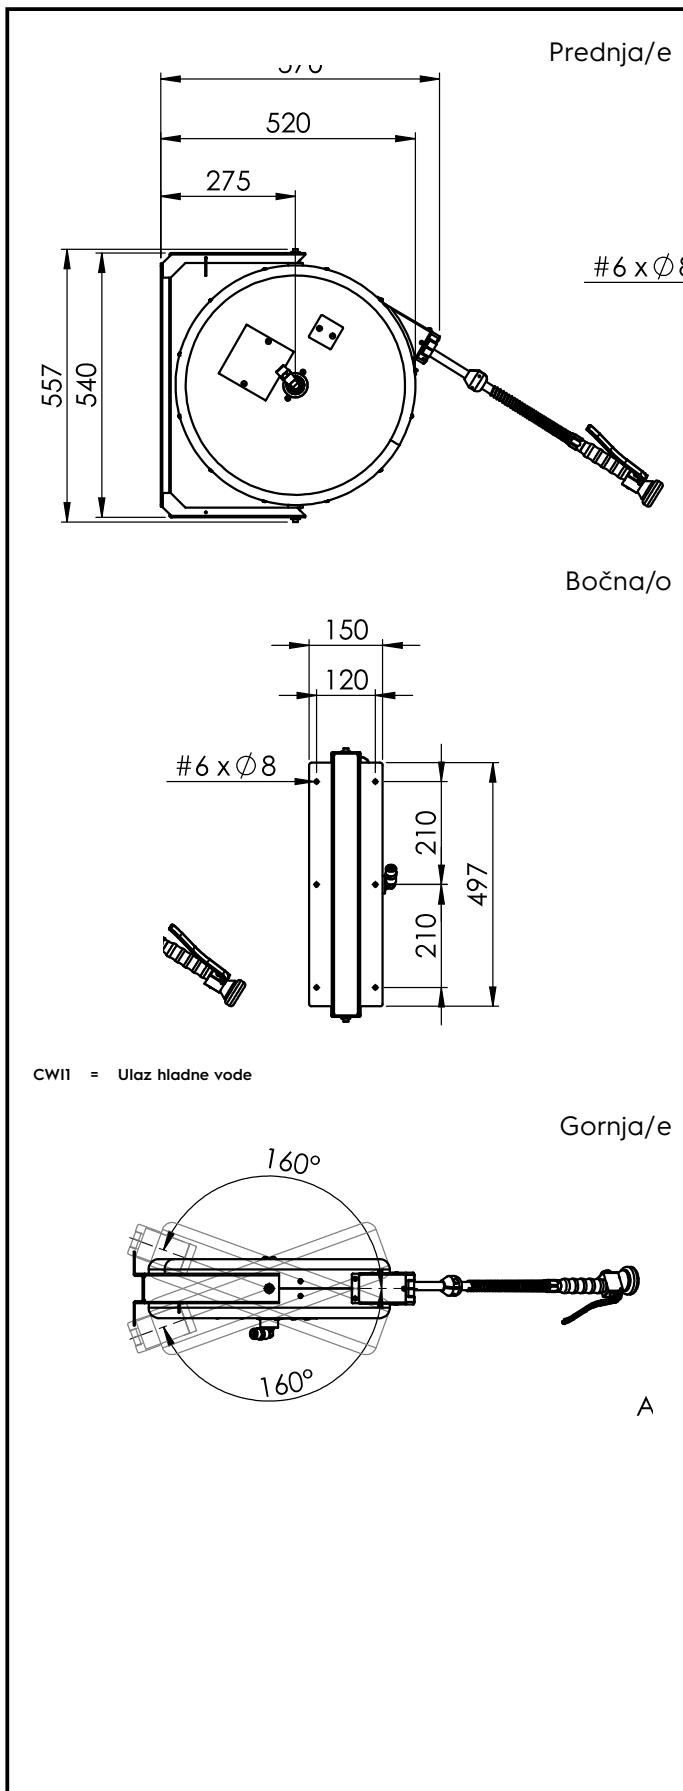

Standardna priprema Maxi Reel Tuš na izvlačenje, 15m

STAVKA #: _____

MODEL # _____

NAZIV # _____

SIS # _____

AIA # _____

855321 (MRM15)

Crijervo za pranje na
izvlačenje - 15 m

Kratke specifikacije

Br. stavke: _____

Electrolux serija cijeva uključuje modele za zidno montiranje i opremljene tušem.

Glavne značajke

- Gumena cijev s tušem certificirana za uporabu s toplom ili hladnom vodom.
- Uklonjivi tuš s plastičnom ručkom i prilagodljivim mlazom.
- 15 m duga cijev.
- Za uporabu pri najvišoj temperaturi vode od 90°C.

Konstrukcija

- Spremnik od nehrđajućeg čelika.
- Konstrukcija od AISI 304 nehrđajućeg čelika.
- Metalica cijeva s oprugom opremljena je mehanizmom zaključavanja.
- Opremljen zidnim spremnikom od nehrđajućeg čelika.
- Radni pritisak min 1 bar/max 9 bara.
- Protok vode: 3 bara= 13,5 l/min.

ODOBRENJE: _____

Voda:

Veličina cijevi hladne/tople vode	G ½
Tlak, bara min/maks:	1

Ključne informacije:

Vanjske dimenzije, širina:	150 mm
Vanjske dimenzije, dubina:	570 mm
Vanjske dimenzije, visina:	557 mm